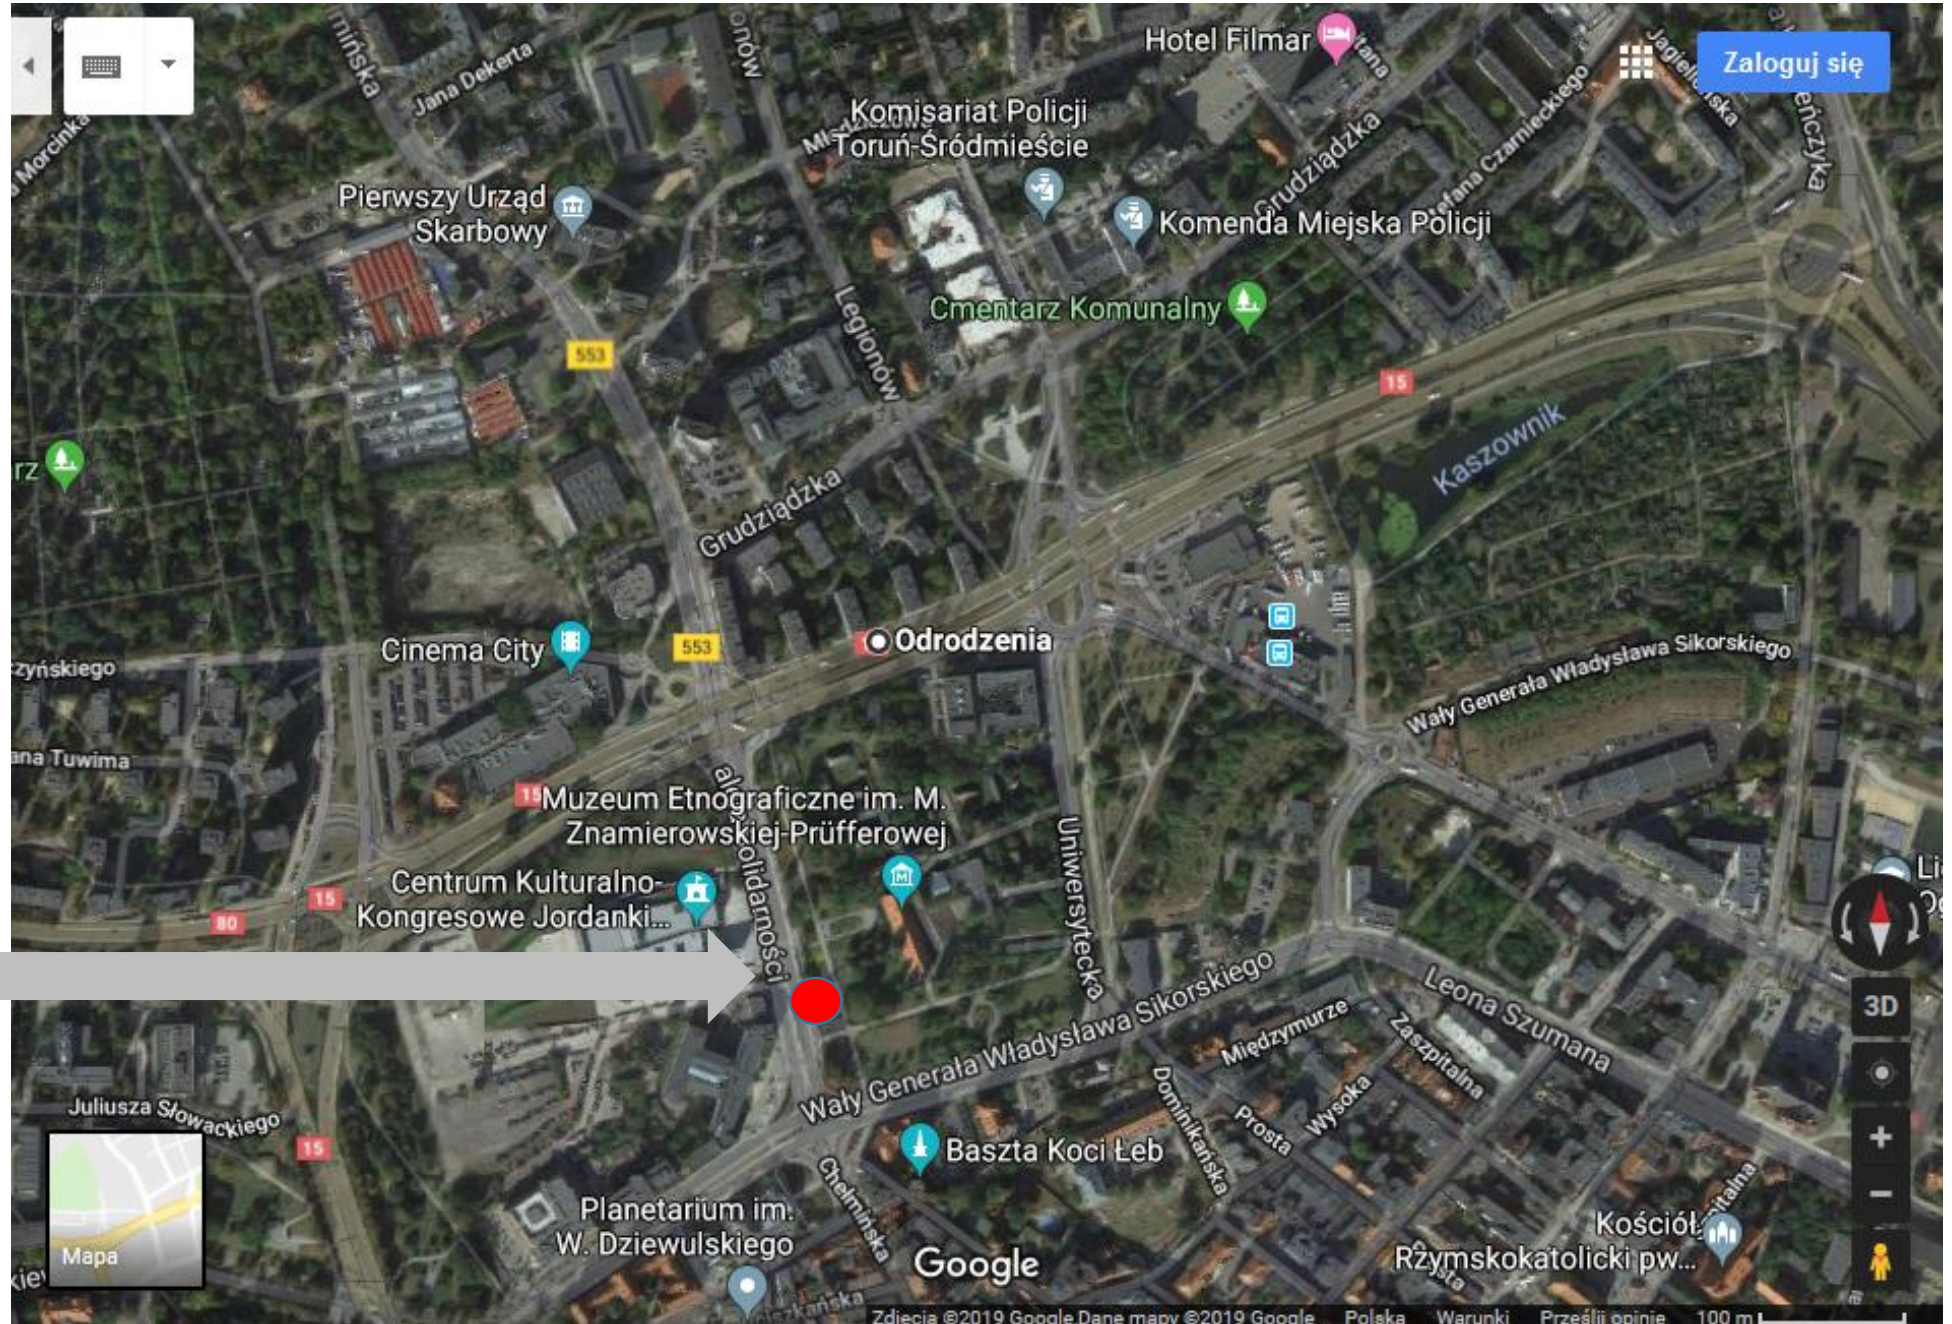

PRZEJAZD ZE ŚNIADAŃ NA UNIWERSYTET TRAMWAJEM

W kierunku UMK
można udać się z
przystanku
„Aleja Solidarności”,
przy pomocy:
- TRAMWAJU nr 1 lub 7

Przystanek
„Aleja
Solidarności”