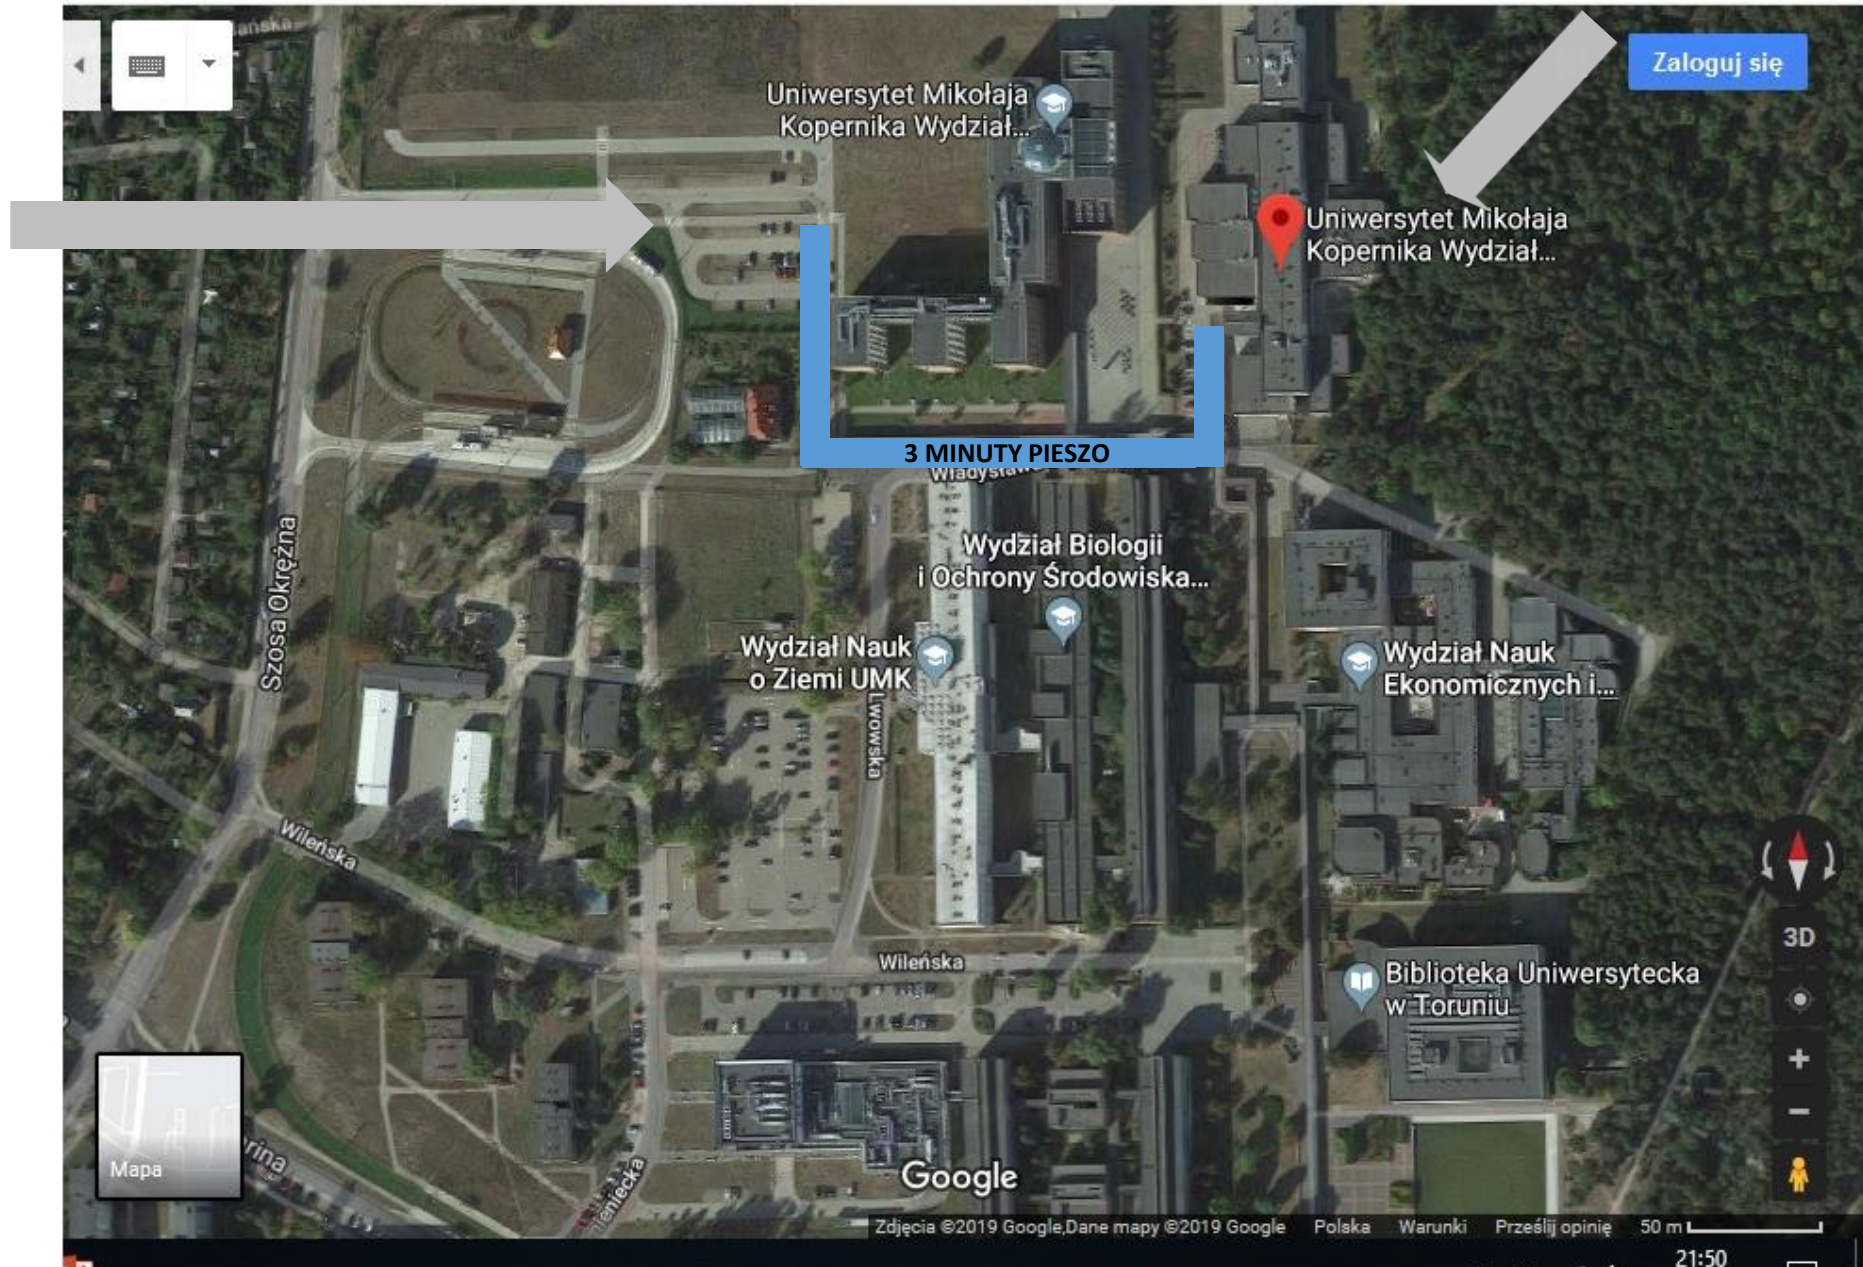

Parkingi

WPIA UMK – UL. Władysława Bojarskiego 3

DROGA Z WPiA UMK NA PARKING

WPiA UMK – UL. Władysława Bojarskiego 3

PARKING PRZY
UL. OKRĘŻNEJ
(PARKING ZA
COLLEGIUM
HUMANISTICUM)

PARKING DLA UCZESTNIKÓW

PARKING ZA SZLABANEM
– UL. BOJARSKIEGO 3
87-100 TORUŃ

DOJAZD Z DWORCA PKP TORUŃ MIASTO NA KONFERENCJĘ

Dojazd tramwajem nr 1

Przystanek początkowy
„Dworzec Miasto”

Przystanek końcowy
„Uniwersytet”

Przystanek:

Dworzec Miasto 02

min | przystanek

- OLIMPIJSKA P&R 02
- Kosynierów Kośc. 02
- Ligi Polskiej 02
- Wyszyńskiego 02
- Ślaskiego 01
- Prejsa 01
- Jamontta 04
- Przy Skarpie 02
- Rydygiera 02
- Plac Daszyńskiego 02
- Targowa 04
- Gołębia 02
- 0 Dworzec Miasto 02
- 2 Plac Św. Katarzyny 02
- 4 Wały gen. Sikorskiego 02
- 5 Aleja Solidarności 02
- 7 Odrodzenia 02
- 9 Osiedle Młodych 02
- 11 Kraszewskiego 04
- 12 Sztuki Piękne 02
- 14 Fałata 03
- 15 Od Nowa 03
- 16 Akademiki 03
- 17 Aula UMK 03
- 18 Szosa Okrężna 04
- 19 UNIWERSYTET 00

Trasa z Pałacu Widokowego po zakończeniu kolacji

1. Plac Mariana Rapackiego
2. Plac Św. Katarzyny
3. Hotel Filmar
4. Hotel Uniwersytecki

- Restauracja Pałac Widokowy, Majdany 1,
- Plac Mariana Rapackiego, Toruń, 87-100
- Plac Świętej Katarzyny, 87-100 Toruń
- Hotel Filmar, Grudziądzka 39/43, 87-100
- Hotel Uniwersytecki. Uniwersytet Mikołaj