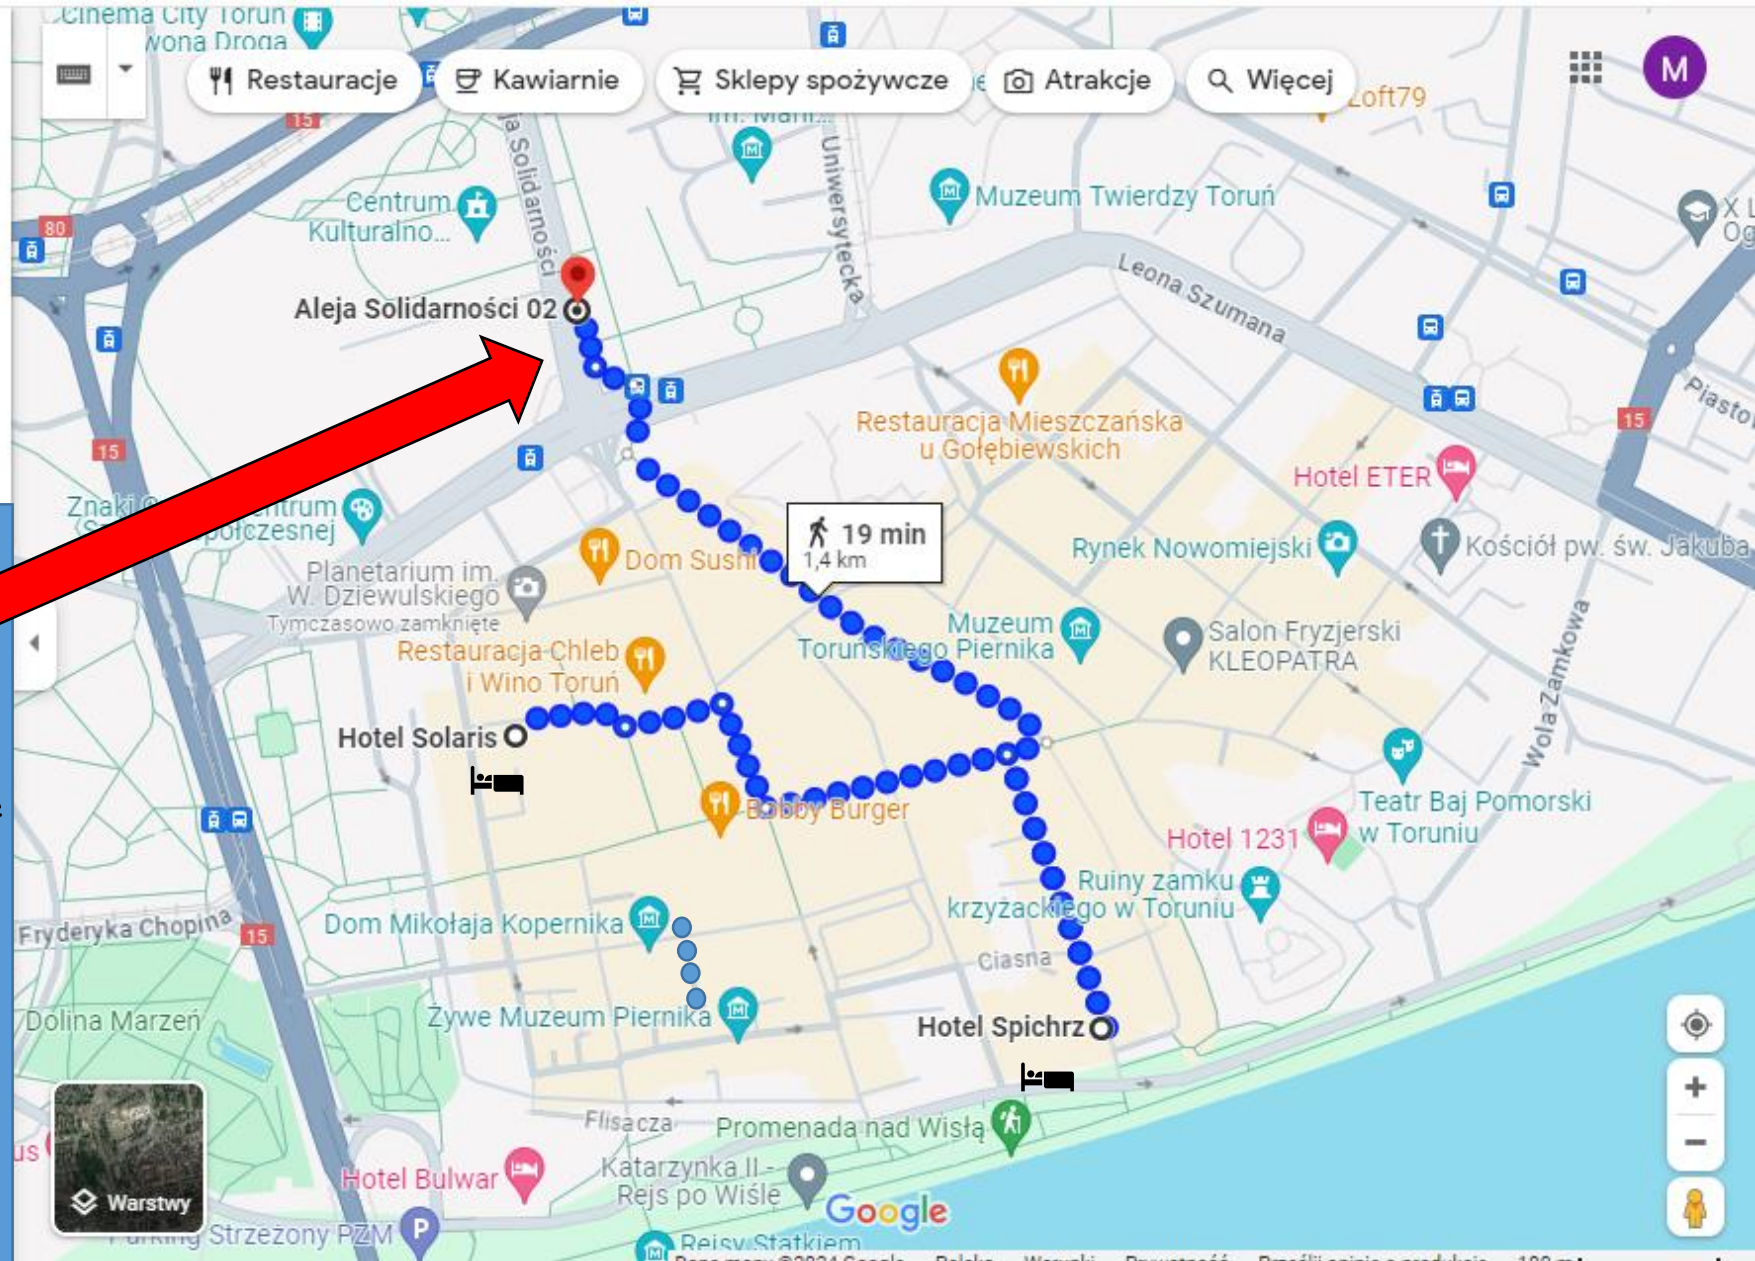

Przystanek:

UNIwersytet 01

min	przystanek
0	UNIwersytet 01
1	Szosa Okrężna 03
2	Aula UMK 04
3	Akademiki 04
4	Od Nowa 04
5	Falata 04
6	Sztuki Piękne 01
8	Kraszewskiego 03
10	Osiedle Młodych 03
11	Odrodzenia 01
14	Dworzec Autobusowy 02
15	Przy Kaszowniku 02
16	Sąd Rejonowy 02
18	Świętopełka 03
19	Szpital Miejski 01
22	Dworzec Wschodni 06
24	Wschodnia 01
27	Tofama 01
28	Przychodnia 01
29	Elana A 01
31	ELANA B 02

PRZEJAZD ZE ŚNIADAŃ NA UNIWERSYTET TRAMWAJEM

W kierunku UMK
można udać się z
przystanku
„Aleja Solidarności”,
przy pomocy:
- TRAMWAJU nr 1 lub 7

Przystanek
„Aleja
Solidarności”

DROGA NA PRZYSTANEK TRAMWAJOWY ZE ŚNIADAŃ PODATKOWYCH CZ. I (SOLARIS, SPICHRZ)

Hotel Solaris, Panny Marii 9, 87-100 Toruń

Hotel Spichrz, Mostowa 1a, 87-100 Toruń

Aleja Solidarności 02, 87-100 Toruń

Dodaj miejsce docelowe

PRZEJAZD Z:
- HOTELU SOLARIS,
- SPICHRZ

NA UNIWERSYTET KOMUNIKACJĄ MIEJSKĄ

Wsiadamy:
Przystanek tramwajowy
„Aleja Solidarności”

- **TRAMWAJ nr 1 lub 7**

Wysiadamy: Przystanek
„Uniwersytet”

DROGA NA PRZYSTANEK TRAMWAJOWY ZE ŚNIADAŃ PODATKOWYCH CZ. II (SALA BANKIETOWA - CHLEB I WINO, MIESZCZAŃSKA U GOŁĘBIEWSKICH)