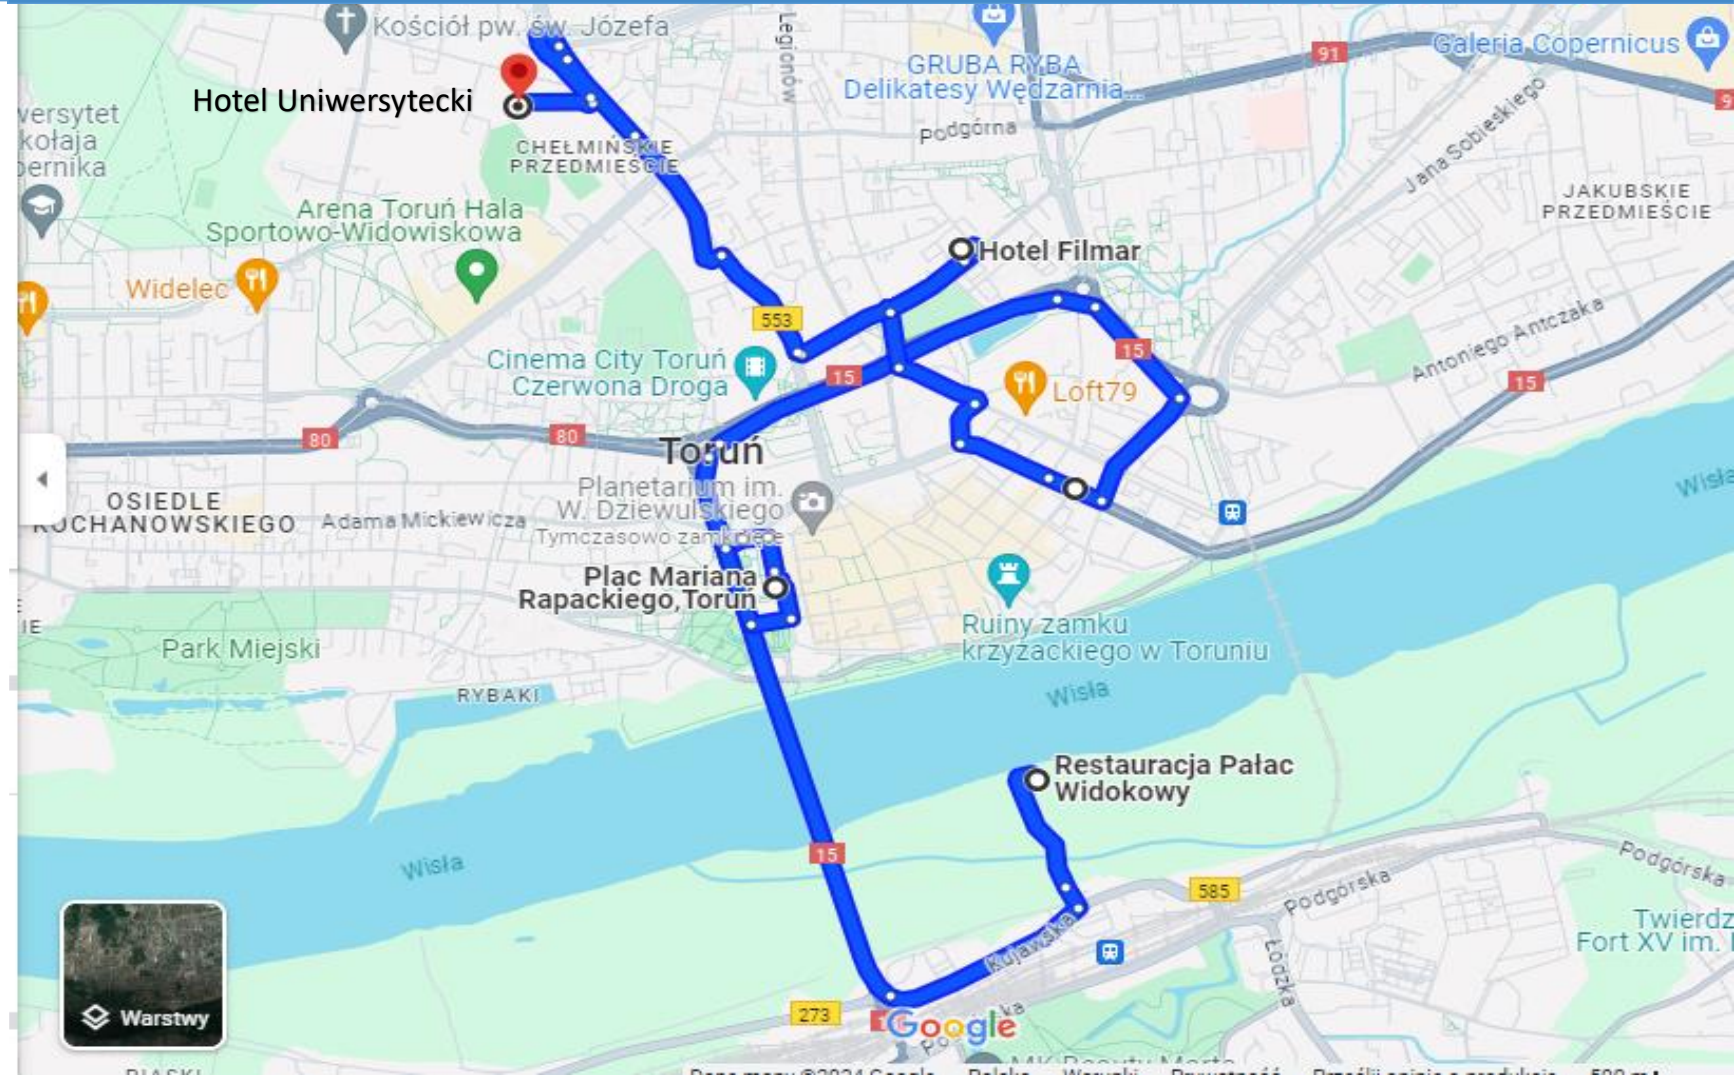

DOJAZD Z DWORCA PKP TORUŃ MIASTO NA KONFERENCJĘ

Dojazd tramwajem nr 1

Przystanek początkowy
„Dworzec Miasto”

Przystanek końcowy
„Uniwersytet”

Przystanek:

Dworzec Miasto 02

min | przystanek

- OLIMPIJSKA P&R 02
- Kosynierów Kośc. 02
- Ligi Polskiej 02
- Wyszyńskiego 02
- Ślaskiego 01
- Prejsa 01
- Jamontta 04
- Przy Skarpie 02
- Rydygiera 02
- Plac Daszyńskiego 02
- Targowa 04
- Gołębia 02
- 0 Dworzec Miasto 02
- 2 Plac Św. Katarzyny 02
- 4 Wały gen. Sikorskiego 02
- 5 Aleja Solidarności 02
- 7 Odrodzenia 02
- 9 Osiedle Młodych 02
- 11 Kraszewskiego 04
- 12 Sztuki Piękne 02
- 14 Fałata 03
- 15 Od Nowa 03
- 16 Akademiki 03
- 17 Aula UMK 03
- 18 Szosa Okrężna 04
- 19 UNIWERSYTET 00

1 3 6 10 12 14 20 27 30 31 32 38 111 112 115
 N90 N91 N93

Przystanek:

Aleja Solidarności 01

min | przystanek

- WSCHODNIA (pętla) 01
- Wschodnia 02
- Dworzec Wschodni 05
- Szpital Miejski 02
- Świętopełka 04
- Sąd Rejonowy 01
- Przy Kaszowniku 01
- Dworzec Autobusowy 01
- 0 Aleja Solidarności 01
- 3 Plac Rapackiego 02
- 5 Ogród Zoobotaniczny 02
- 6 Konopnickiej 02
- 8 Mickiewicza 01
- 9 Zajezdnia Tramwajowa 03
- 11 Fałata 03
- 12 Od Nowa 03
- 13 Akademiki 03
- 14 Aula UMK 03
- 15 Szosa Okrężna 04
- 16 UNIWERSYTET 00

W dzień roboczy przypadający między dniami wolnymi (np. piątek po Bożym Ciele i 2.05) obowiązuje sobotni rozkład jazdy.

Legenda:

[^]- pojazd wysokopodłogowy

z- Kurs do przystanku Zajezdnia Tramwajowa

Trasa: Aleja Solidarności 01 - Wschodnia - Skłodowskiej-Curie - Kościuszki - Warneńczyka - Przy Kaszowniku - Aleja Solidarności - Aleja Jana Pawła II - Bydgoska - Sienkiewicza - Gagarina - Szosa Okrężna - UNIWERSYTET

Trasa z Pałacu Widokowego po zakończeniu kolacji

1. Plac Mariana Rapackiego
2. Plac Św. Katarzyny
3. Hotel Filmar
4. Hotel Uniwersytecki

- Restauracja Pałac Widokowy, Majdany 1,
- Plac Mariana Rapackiego, Toruń, 87-100
- Plac Świętej Katarzyny, 87-100 Toruń
- Hotel Filmar, Grudziądzka 39/43, 87-100
- Hotel Uniwersytecki. Uniwersytet Mikołaj