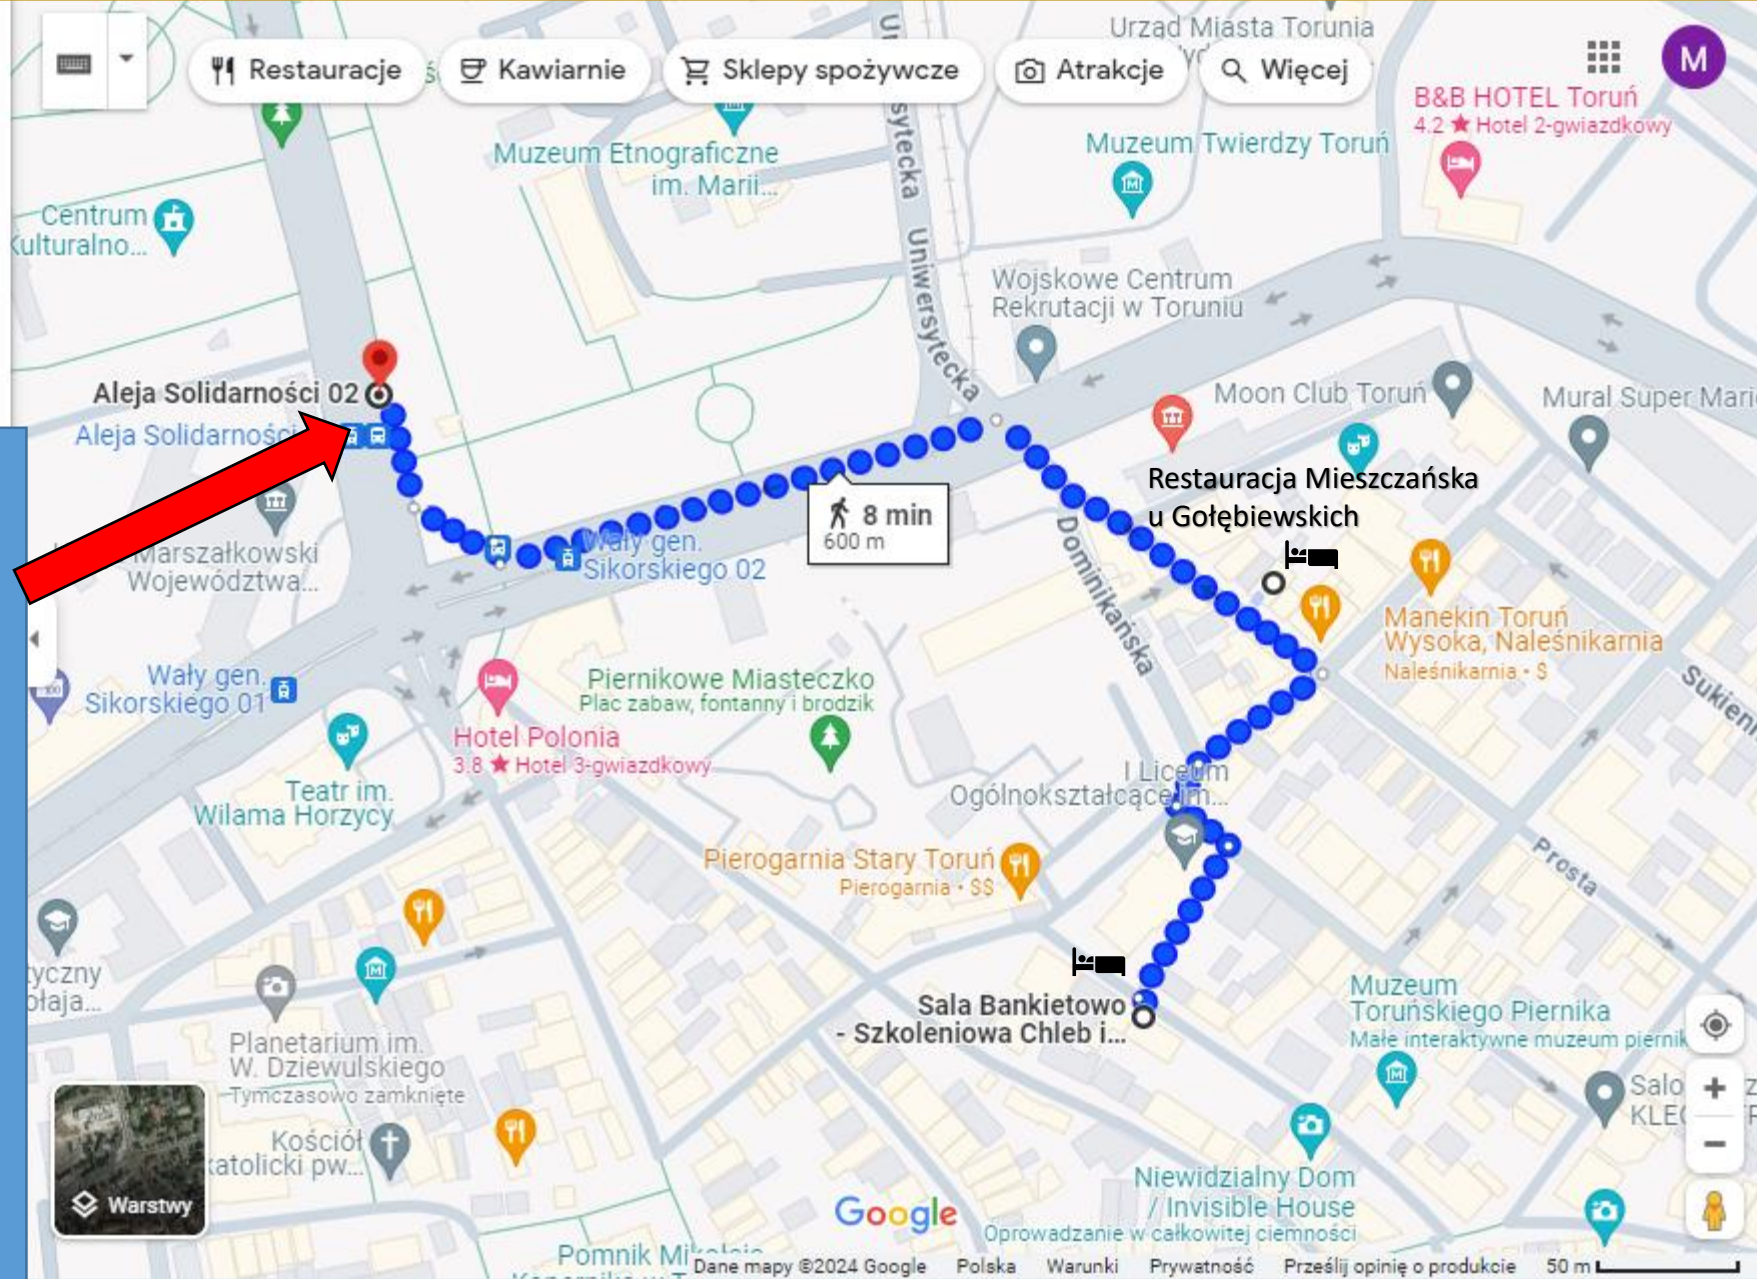

Hotel Solaris, Panny Marii 9, 87-100 Toruń

Hotel Spichrz, Mostowa 1a, 87-100 Toruń

Aleja Solidarności 02, 87-100 Toruń

Dodaj miejsce docelowe

PRZEJAZD Z:
- HOTELU SOLARIS,
- SPICHRZ

NA UNIWERSYTET KOMUNIKACJĄ MIEJSKĄ

Wsiadamy:
Przystanek tramwajowy
„Aleja Solidarności”

- **TRAMWAJ nr 1 lub 7**

Wysiadamy: Przystanek
„Uniwersytet”

DROGA NA PRZYSTANEK TRAMWAJOWY ZE ŚNIADAŃ PODATKOWYCH CZ. II (SALA BANKIETOWA - CHLEB I WINO, MIESZCZAŃSKA U GOŁĘBIEWSKICH)

Sala Bankietowo - Szkoleniowa Chleb i W

Restauracja Mieszczańska u Gołębiewski

Aleja Solidarności 02, 87-100 Toruń

PRZEJAZD Z:

- SALI BANKIETOWEJ CHLEB I WINO
 - RESTAURACJI MIESZCZAŃSKIEJ U GOŁĘBIEWSKICH
- NA UNIWERSYTET
KOMUNIKACJĄ MIEJSKĄ

Wsiadamy:

Przystanek tramwajowy
„Aleja Solidarności”
- TRAMWAJ nr 1 lub 7

Wysiadamy: Przystanek
„Uniwersytet”

3	6	7	10	12	12	13	14	20	27	30	31	32	38	111
112	115	N90	N91	N93	N94									

Przystanek:

Aleja Solidarności 02