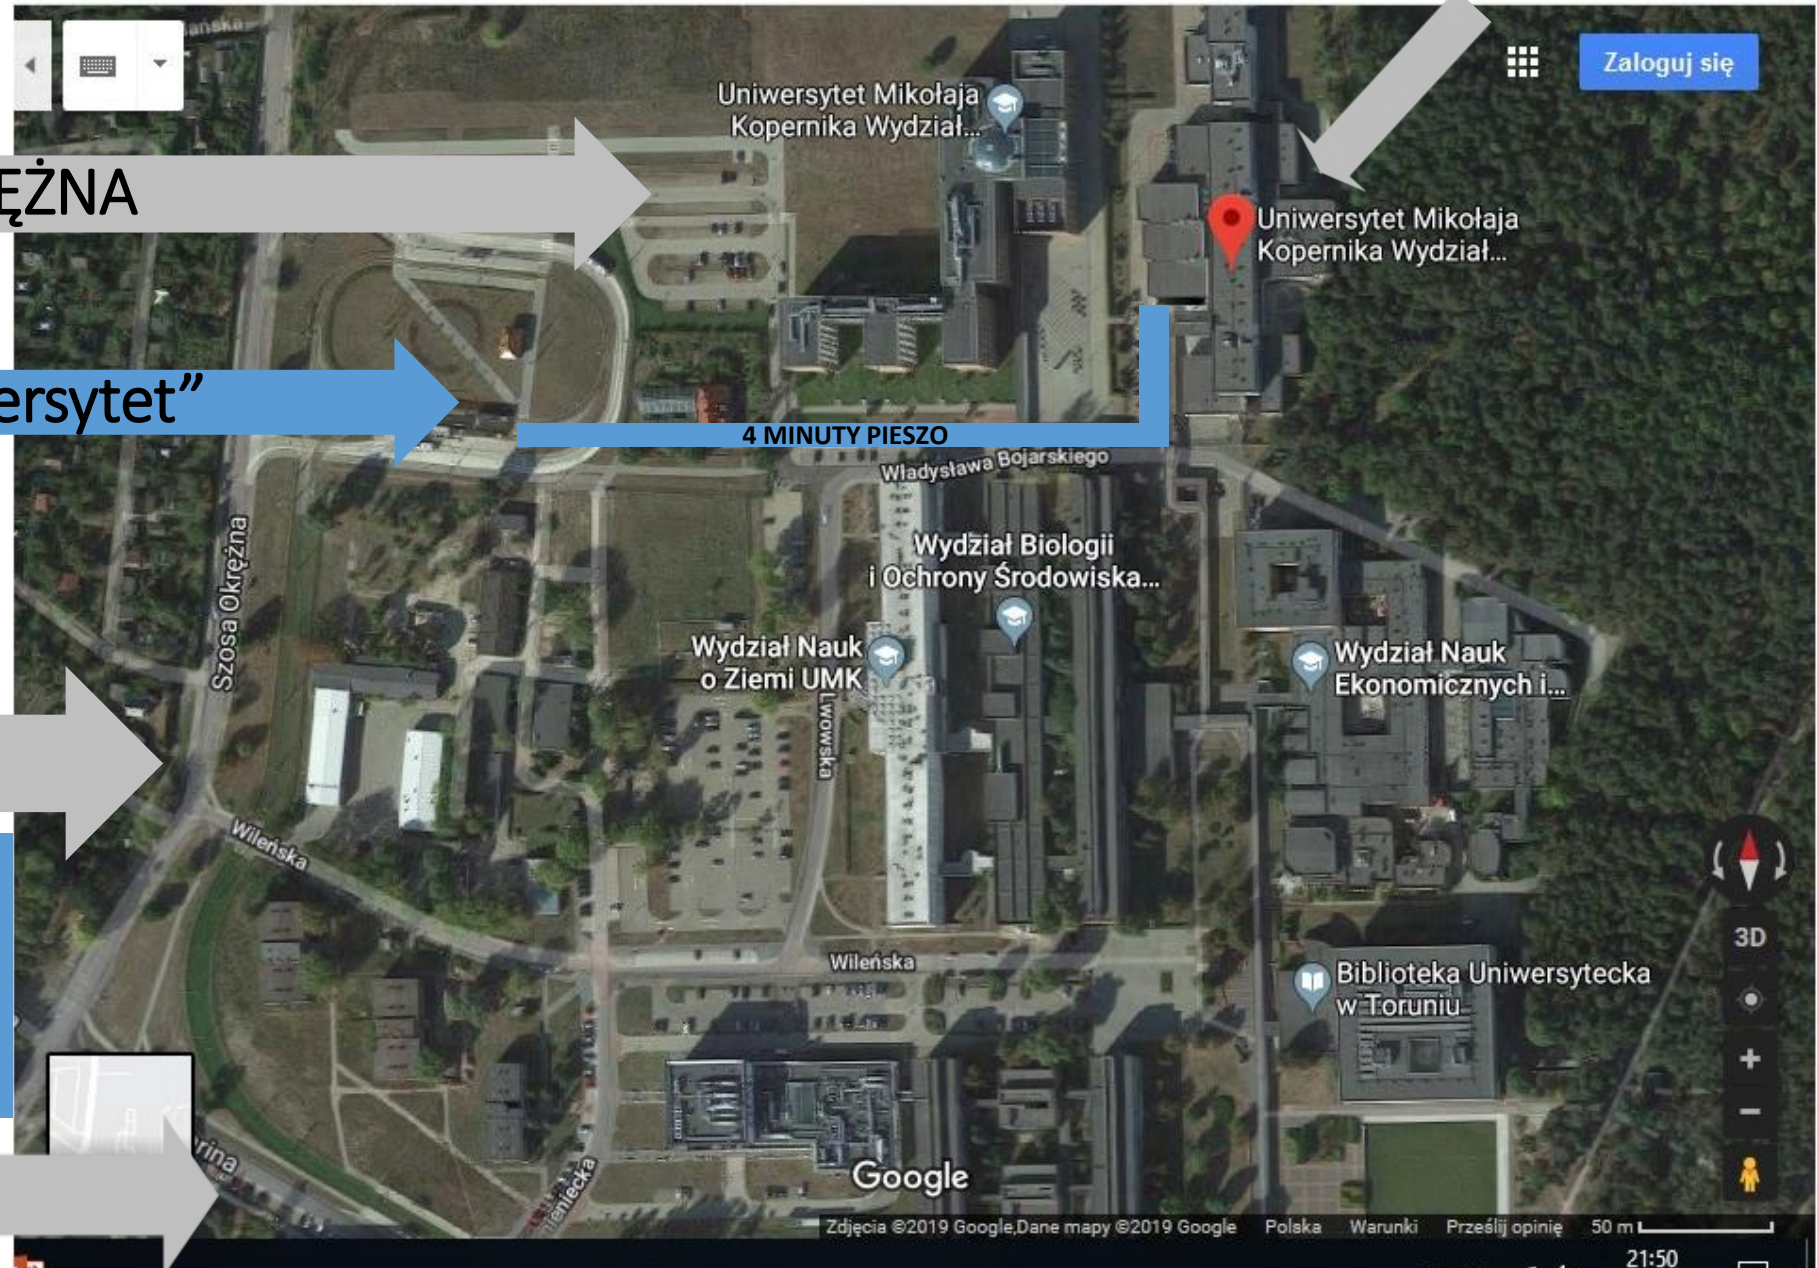

Przystanek:

Dworzec Główny 04

min | przystanek

- SZUBIŃSKA 01
- Bliska nż. 02
- Gniewkowska nż. 02
- Stepowa nż. 02
- Kręta 02
- Polmozbyt nż. 02
- Kluczyki Cmentarz nż. 02
- Kluczyki nż. 02
- Paderewskiego nż. 02
- Drzymały 03
- Letnia 02
- 63. Pułku Piechoty 02
- Biała 02
- Brązowa 01
- Andersa nż. 02
- Dandelskiego 02
- Stawki 02
- Strzałowa 02
- 0 Dworzec Główny 04
- 2 Plac Armii Krajowej 04
- 5 Plac Rapackiego 01
- 9 Kraszewskiego 02
- 11 Falata 02
- 12 Od Nowa 01
- 13 Akademiki 01
- 14 Aula UMK 01
- 15 Szosa Okrężna 01
- 17 Łukasiewicza 01
- 18 Szosa Bydgoska nż. 03
- 19 Oczyszczalnia nż. 01
- 20 Centrum Handlowe-Zachód nż. 01
- 21 Starotoruńska 03
- 24 Przysiek n/ż 01
- 26 Rozgarty n/ż 01
- 28 Rozgarty-Kwiatowa n/ż 01
- 30 ROZGARTY - STARA SZKOŁA 01

PRZEJAZD Z UNIWERSYTETU TRAMWAJEM W KIERUNKU STARÓWKI

WPIA UMK – UL. Władysława Bojarskiego 3

PARKING UL. OKRĘŻNA

Przystanek „Uniwersytet”

TRAMWAJ nr 1, 4, 7

Ul. Szosa Okrężna

PROSZĘ WYSIĄĆ NA
PRZYSTANKU:
„ALEJA SOLIDARNOŚCI”
(lub „ODRODZENIA” –
tramwaj nr 4)

Ul. Gagarina

Przystanek:

UNIWERSYTET 01

min	przystanek
0	UNIWERSYTET 01
1	Szosa Okrężna 03
2	Aula UMK 04
3	Akademiki 04
4	Od Nowa 04
5	Fałata 04
6	Sztuki Piękne 01
8	Kraszewskiego 03
10	Osiedle Młodych 03
11	Odrodzenia 01
13	Aleja Solidarności 01
15	Plac Św. Katarzyny 01
17	Dworzec Miasto 01
19	Gołębia 01
20	Targowa 03
22	Plac Daszyńskiego 01
23	Rydygiera 03
24	Przy Skarpie 01
26	Jamontta 03
28	Śląskiego 03
29	Wyszyńskiego 01
30	Ligi Polskiej 01
31	Kosynierów Kośc. 01
33	OLIMPIJSKA P&R 02