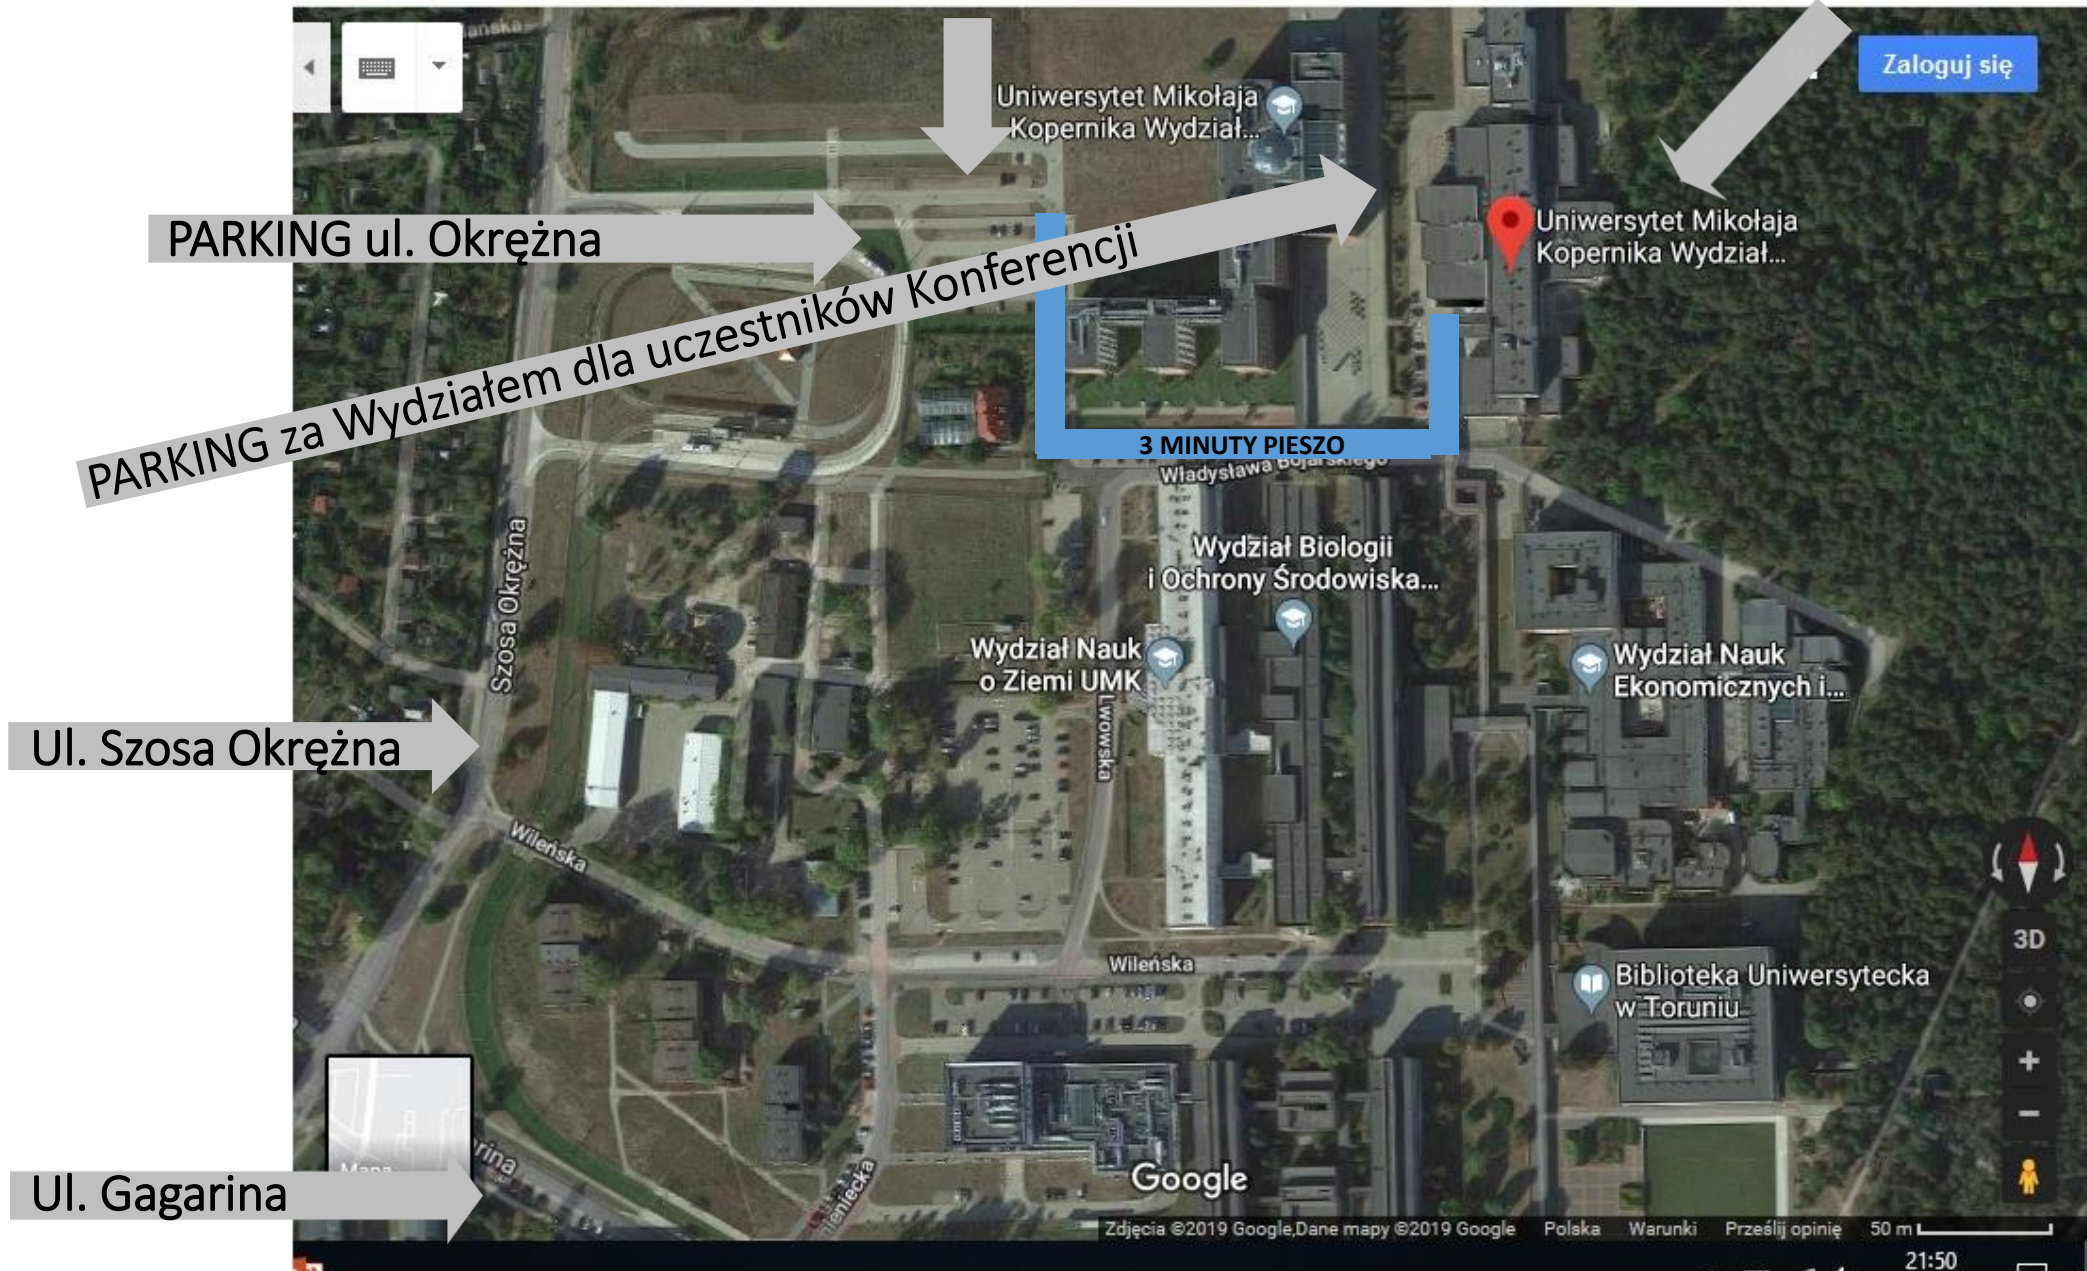

Parkingi

WPIA UMK – UL. Władysława Bojarskiego 3