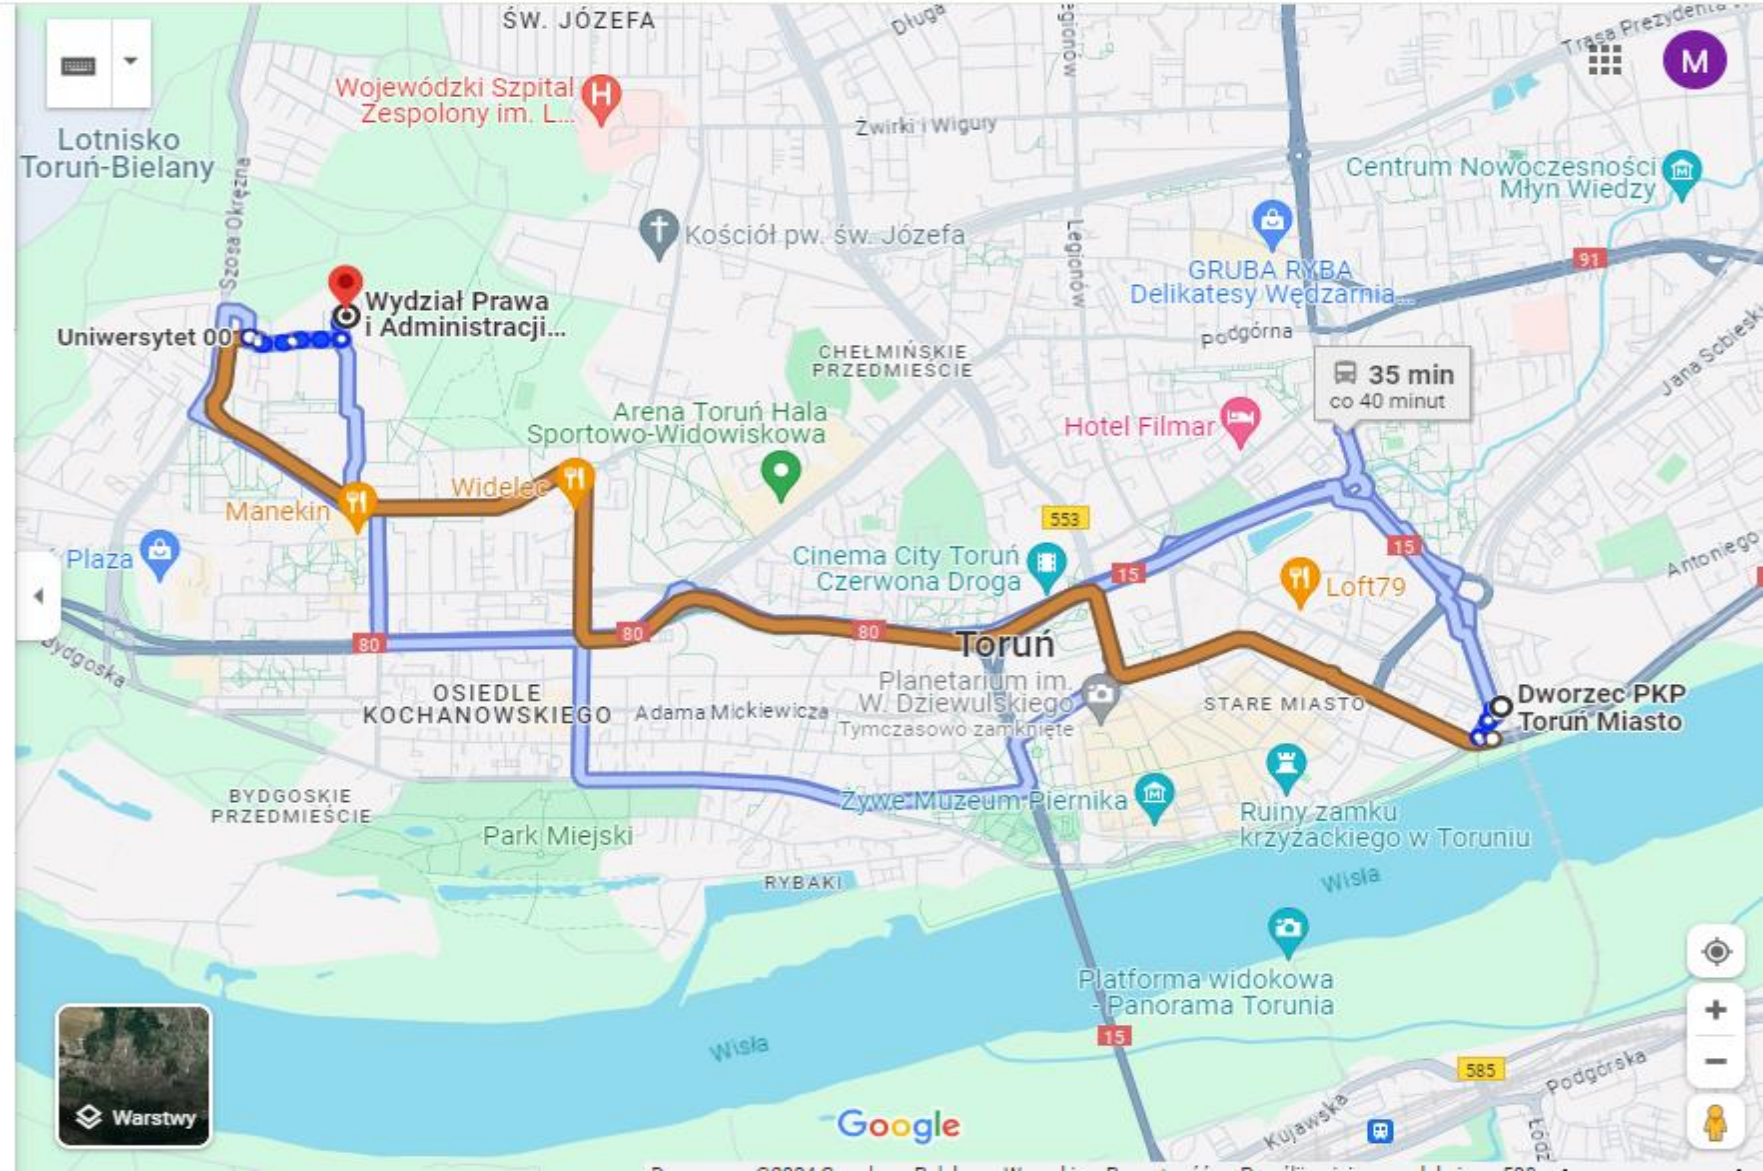

DOJAZD Z DWORCA PKP TORUŃ MIASTO NA KONFERENCJĘ

Dojazd tramwajem nr 1

Przystanek początkowy
„Dworzec Miasto”

Przystanek końcowy
„Uniwersytet”

Przystanek:

Dworzec Miasto 02

min | przystanek

- OLIMPIJSKA P&R 02
- Kosynierów Kośc. 02
- Ligi Polskiej 02
- Wyszyńskiego 02
- Ślaskiego 01
- Prejsa 01
- Jamontta 04
- Przy Skarpie 02
- Rydygiera 02
- Plac Daszyńskiego 02
- Targowa 04
- Gołębia 02
- 0 Dworzec Miasto 02
- 2 Plac Św. Katarzyny 02
- 4 Wały gen. Sikorskiego 02
- 5 Aleja Solidarności 02
- 7 Odrodzenia 02
- 9 Osiedle Młodych 02
- 11 Kraszewskiego 04
- 12 Sztuki Piękne 02
- 14 Fałata 03
- 15 Od Nowa 03
- 16 Akademiki 03
- 17 Aula UMK 03
- 18 Szosa Okrężna 04
- 19 UNIWERSYTET 00

DOJAZD Z DWORCA PKP TORUŃ GŁÓWNY NA KONFERENCJĘ

Dojazd autobusem nr 131

Przystanek początkowy
„Dworzec Główny”

Przystanek końcowy
„Szosa Okrężna”
(650 m spacerem na Wydział
Prawa i Administracji UMK)

Dojazd z przesiadką (np.
autobus nr 27 i tramwaj nr 4,
autobus nr 11 i tramwaj nr 1)

Przystanek:

Dworzec Główny 04

min | przystanek

- SZUBIŃSKA 01
- Bliska nż. 02
- Gniewkowska nż. 02
- Stepowa nż. 02
- Kręta 02
- Polmozbyt nż. 02
- Kluczyki Cmentarz nż. 02
- Kluczyki nż. 02
- Paderewskiego nż. 02
- Drzymały 03
- Letnia 02
- 63. Pułku Piechoty 02
- Biała 02
- Brązowa 01
- Andersa nż. 02
- Dandelskiego 02
- Stawki 02
- Strzałowa 02
- 0 Dworzec Główny 04
- 2 Plac Armii Krajowej 04
- 5 Plac Rapackiego 01
- 9 Kraszewskiego 02
- 11 Falata 02
- 12 Od Nowa 01
- 13 Akademiki 01
- 14 Aula UMK 01
- 15 Szosa Okrężna 01
- 17 Łukasiewicza 01
- 18 Szosa Bydgoska nż. 03
- 19 Oczyszczalnia nż. 01
- 20 Centrum Handlowe-Zachód nż. 01
- 21 Starotoruńska 03
- 24 Przysiek n/ż 01
- 26 Rozgarty n/ż 01
- 28 Rozgarty-Kwiatowa n/ż 01
- 30 ROZGARTY - STARA SZKOŁA 01