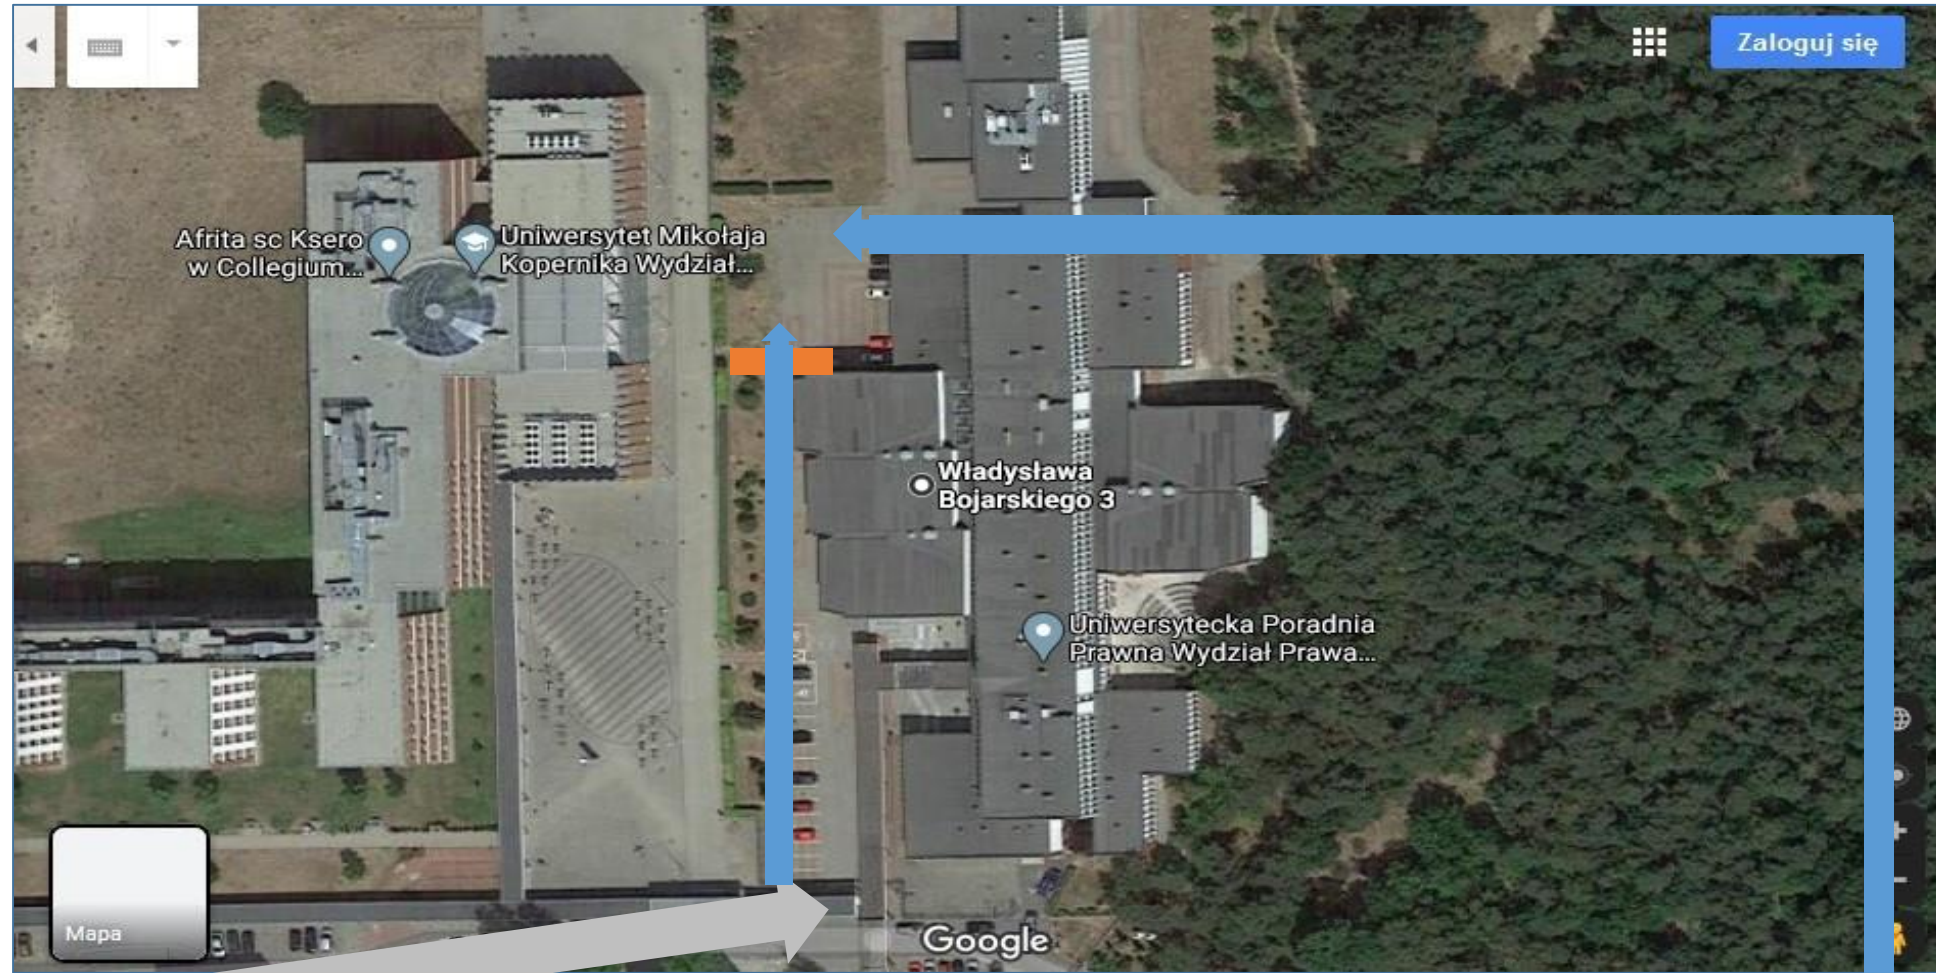

Parkingi

WPIA UMK – UL. Władysława Bojarskiego 3

DROGA Z WPiA UMK NA PARKING

WPiA UMK – UL. Władysława Bojarskiego 3

PARKING PRZY
UL. OKRĘŻNEJ
(PARKING ZA
COLLEGIUM
HUMANISTICUM)

PARKING DLA UCZESTNIKÓW

PARKING ZA SZLABANEM
– UL. BOJARSKIEGO 3
87-100 TORUŃ

W CELU WJAZDU NA PARKING ZA SZLABANEM, NALEŻY:

- PODJECHAĆ POD SZLABAN
- ZADZWONIĆ DOMOFONEM
- POINFORMOWAĆ, ŻE JEST SIĘ UCZESTNIKIEM KONFERENCJI
- ORGANIZATORZY PROSZĄ O PARKOWANIE „ZA BUDYNKIEM”
– ZAZNACZONE MIEJSCA