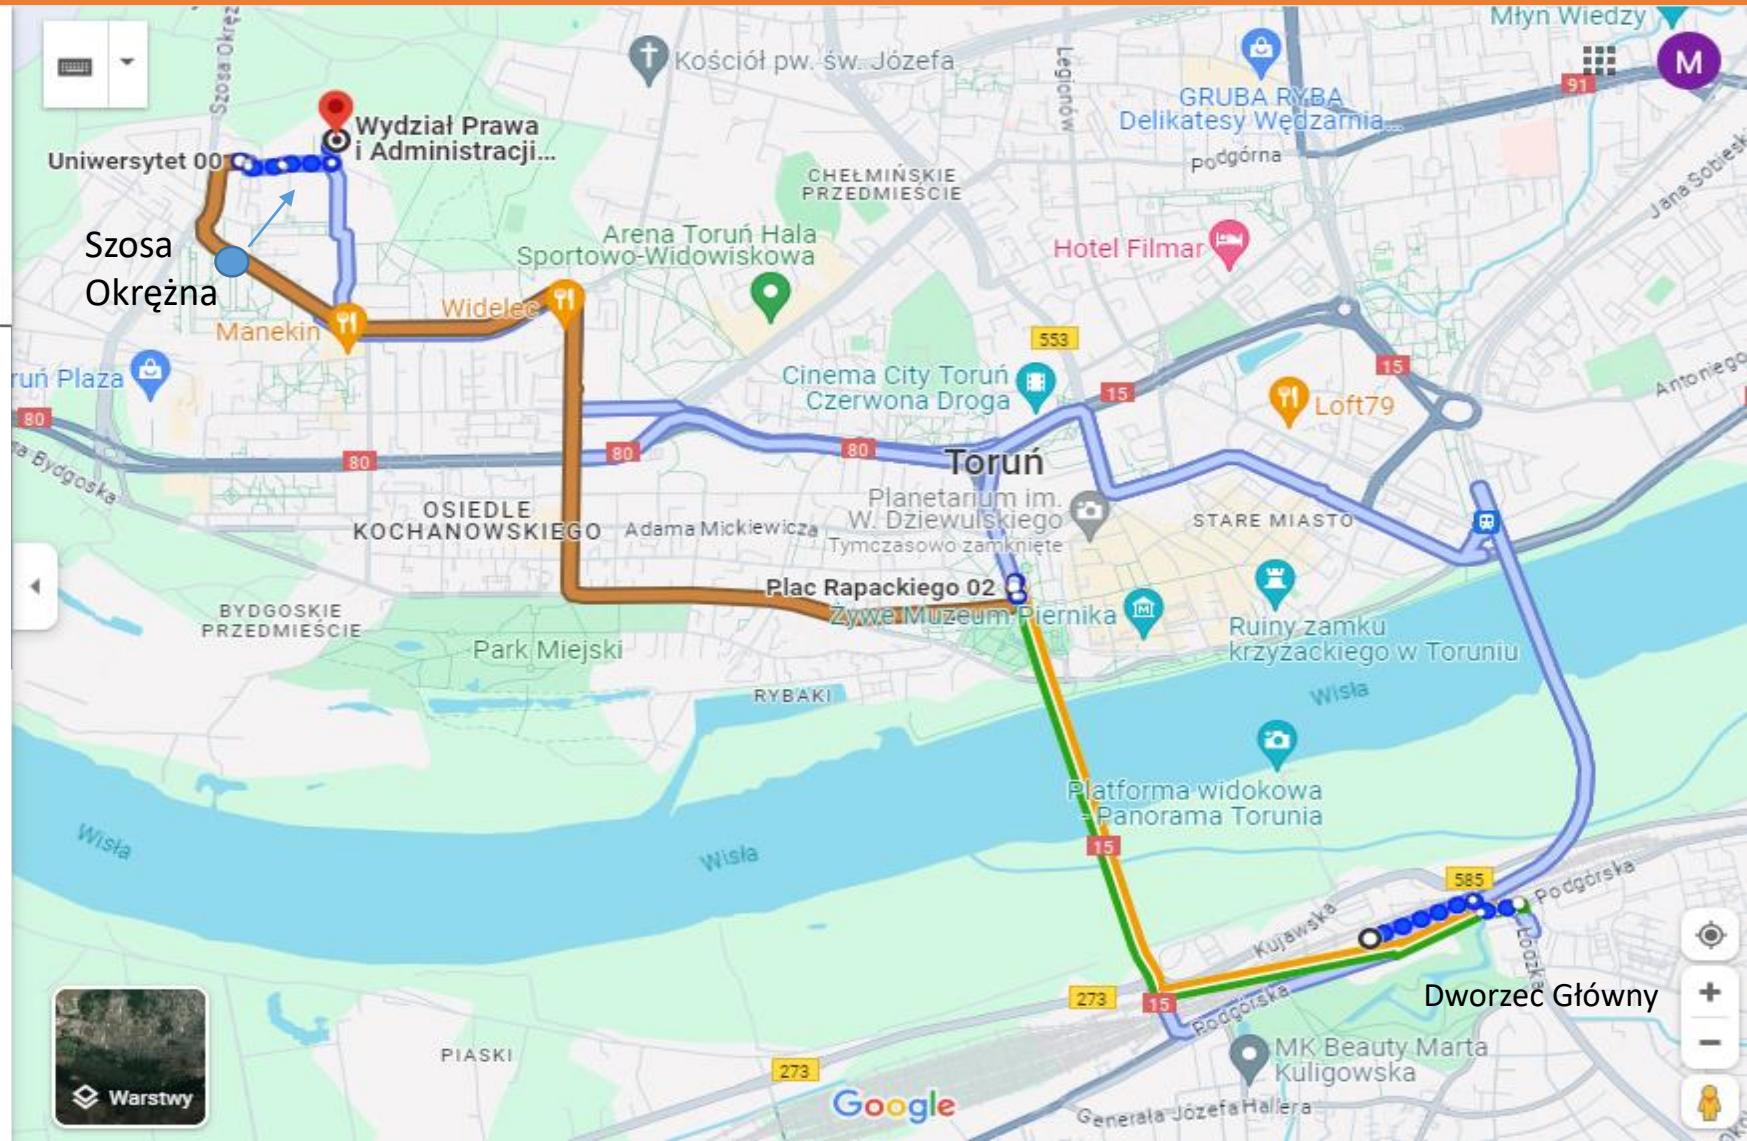

DOJAZD Z DWORCA PKP TORUŃ MIASTO NA KONFERENCJĘ

Dojazd tramwajem nr 1

Przystanek początkowy
„Dworzec Miasto”

Przystanek końcowy
„Uniwersytet”

Przystanek:

Dworzec Miasto 02

min | przystanek

- OLIMPIJSKA P&R 02
- Kosynierów Kośc. 02
- Ligi Polskiej 02
- Wyszyńskiego 02
- Ślaskiego 01
- Prejsa 01
- Jamontta 04
- Przy Skarpie 02
- Rydygiera 02
- Plac Daszyńskiego 02
- Targowa 04
- Gołębia 02
- 0 Dworzec Miasto 02
- 2 Plac Św. Katarzyny 02
- 4 Wały gen. Sikorskiego 02
- 5 Aleja Solidarności 02
- 7 Odrodzenia 02
- 9 Osiedle Młodych 02
- 11 Kraszewskiego 04
- 12 Sztuki Piękne 02
- 14 Fałata 03
- 15 Od Nowa 03
- 16 Akademiki 03
- 17 Aula UMK 03
- 18 Szosa Okrężna 04
- 19 UNIWERSYTET 00

DOJAZD Z DWORCA PKP TORUŃ GŁÓWNY NA KONFERENCJĘ

Dojazd autobusem nr 131

Przystanek początkowy
„Dworzec Główny”

Przystanek końcowy
„Szosa Okrężna”
(650 m spacerem na Wydział
Prawa i Administracji UMK)

Dojazd z przesiadką (np.
autobus nr 27 i tramwaj nr 4,
autobus nr 11 i tramwaj nr 1)

Przystanek:

Dworzec Główny 04

min | przystanek

- SZUBIŃSKA 01
- Bliska nż. 02
- Gniewkowska nż. 02
- Stepowa nż. 02
- Kręta 02
- Polmozbyt nż. 02
- Kluczyki Cmentarz nż. 02
- Kluczyki nż. 02
- Paderewskiego nż. 02
- Drzymały 03
- Letnia 02
- 63. Pułku Piechoty 02
- Biała 02
- Brązowa 01
- Andersa nż. 02
- Dandelskiego 02
- Stawki 02
- Strzałowa 02
- 0 Dworzec Główny 04
- 2 Plac Armii Krajowej 04
- 5 Plac Rapackiego 01
- 9 Kraszewskiego 02
- 11 Falata 02
- 12 Od Nowa 01
- 13 Akademiki 01
- 14 Aula UMK 01
- 15 Szosa Okrężna 01
- 17 Łukasiewicza 01
- 18 Szosa Bydgoska nż. 03
- 19 Oczyszczalnia nż. 01
- 20 Centrum Handlowe-Zachód nż. 01
- 21 Starotoruńska 03
- 24 Przysiek n/ż 01
- 26 Rozgarty n/ż 01
- 28 Rozgarty-Kwiatowa n/ż 01
- 30 ROZGARTY - STARA SZKOŁA 01